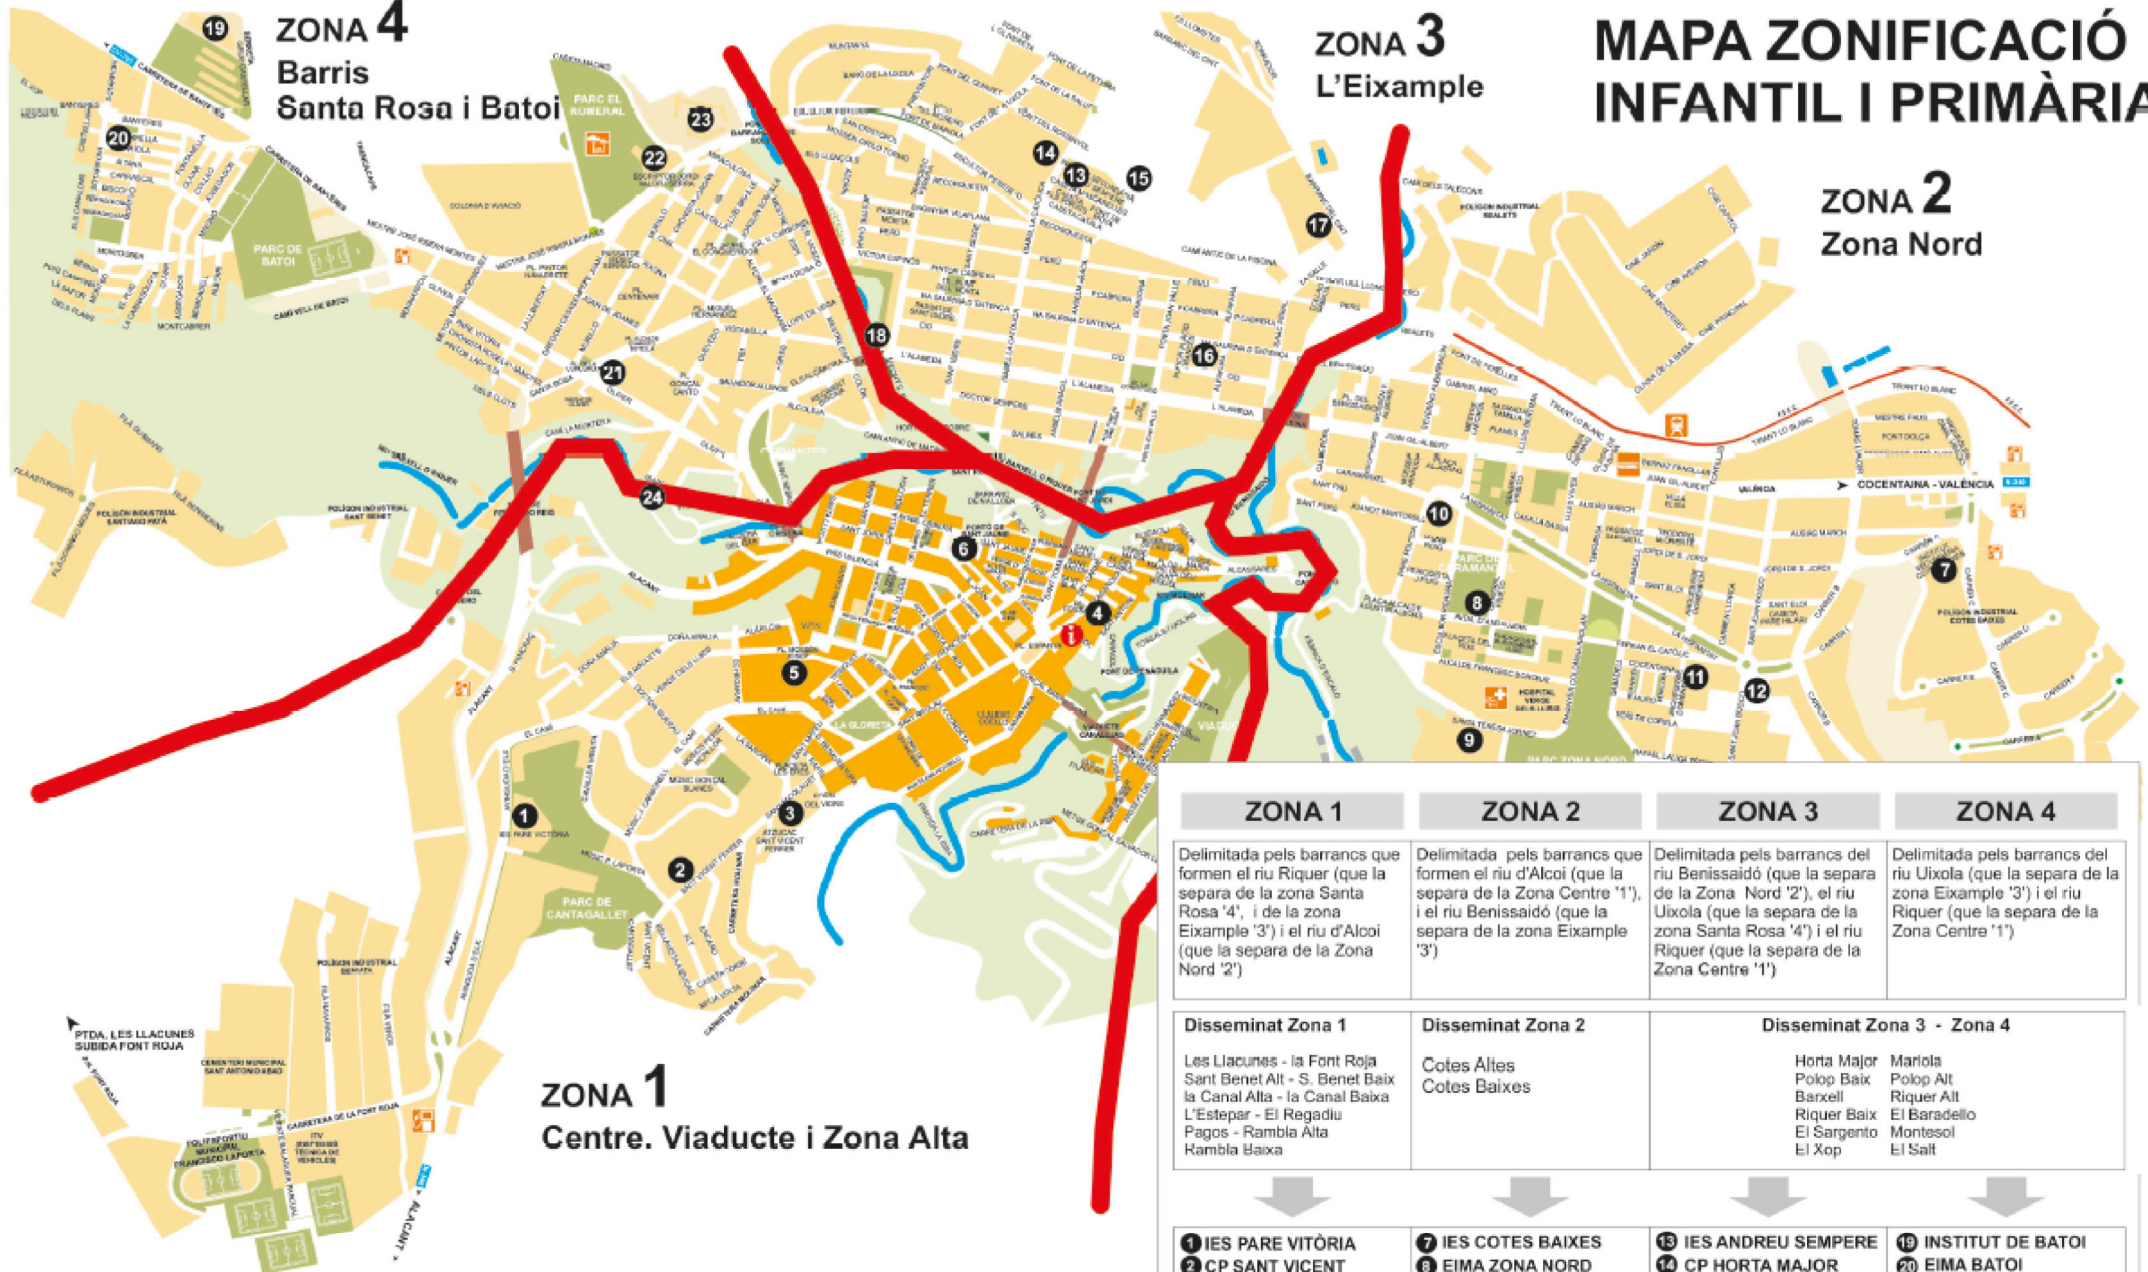

MAPA ZONIFICACIÓ INFANTIL I PRIMÀRIA

ZONA 4
Barris Santa Rosa i Batoi

ZONA 3
L'Eixample

ZONA 2
Zona Nord

ZONA 1
Centre. Viaducte i Zona Alta

ZONA 1	ZONA 2	ZONA 3	ZONA 4
Delimitada pels barrancs que formen el riu Riquer (que la separa de la zona Santa Rosa '4', i de la zona Eixample '3') i el riu d'Alcoi (que la separa de la Zona Nord '2')	Delimitada pels barrancs que formen el riu d'Alcoi (que la separa de la Zona Centre '1'), i el riu Benissaidó (que la separa de la zona Eixample '3')	Delimitada pels barrancs del riu Benissaidó (que la separa de la Zona Nord '2'), el riu Uixola (que la separa de la zona Santa Rosa '4') i el riu Riquer (que la separa de la Zona Centre '1')	Delimitada pels barrancs del riu Uixola (que la separa de la zona Eixample '3') i el riu Riquer (que la separa de la Zona Centre '1')
Disseminat Zona 1 Les Llacunes - la Font Roja Sant Benet Alt - S. Benet Baix la Canal Alta - la Canal Baixa L'Estepar - El Regadiu Pagos - Rambla Alta Rambla Baixa	Disseminat Zona 2 Cotes Altes Cotes Baixes	Disseminat Zona 3 - Zona 4 Horta Major Polop Baix Barxell Riquer Baix El Sargento El Xop Marlola Polop Alt Riquer Alt El Baradello Montesol El Salt	
<ul style="list-style-type: none"> 1 IES PARE VITÒRIA 2 CP SANT VICENT 3 ESC. INF. EL PARTIDOR 4 COL. LA PRESENTACIÓ 5 COL. SALESIANS SANT VICENT VERRER 6 ESCOLA D'ART I SUPERIOR DE DISSENY 	<ul style="list-style-type: none"> 7 IES COTES BAIXES 8 EIMA ZONA NORD 9 CP MIGUEL HERNÁNDEZ 10 COL. LEGI J. ARNAUDA 11 COL. LEGI SAGRADA FAMÍLIA 12 COL. SALESIANS JOAN XXIII 	<ul style="list-style-type: none"> 13 IES ANDREU SEMPÈRE 14 CP HORTA MAJOR 15 CP EE TOMÁS LLÀCER 16 ESC. INF. EL SALVADOR 17 LA SALLE 18 SANT ROC 	<ul style="list-style-type: none"> 19 INSTITUT DE BATOI 20 EIMA BATOI 21 EIMA JESUSET 22 CP EL ROMERAL 23 SANT VICENT DE PAÛL 24 SANTA ANNA