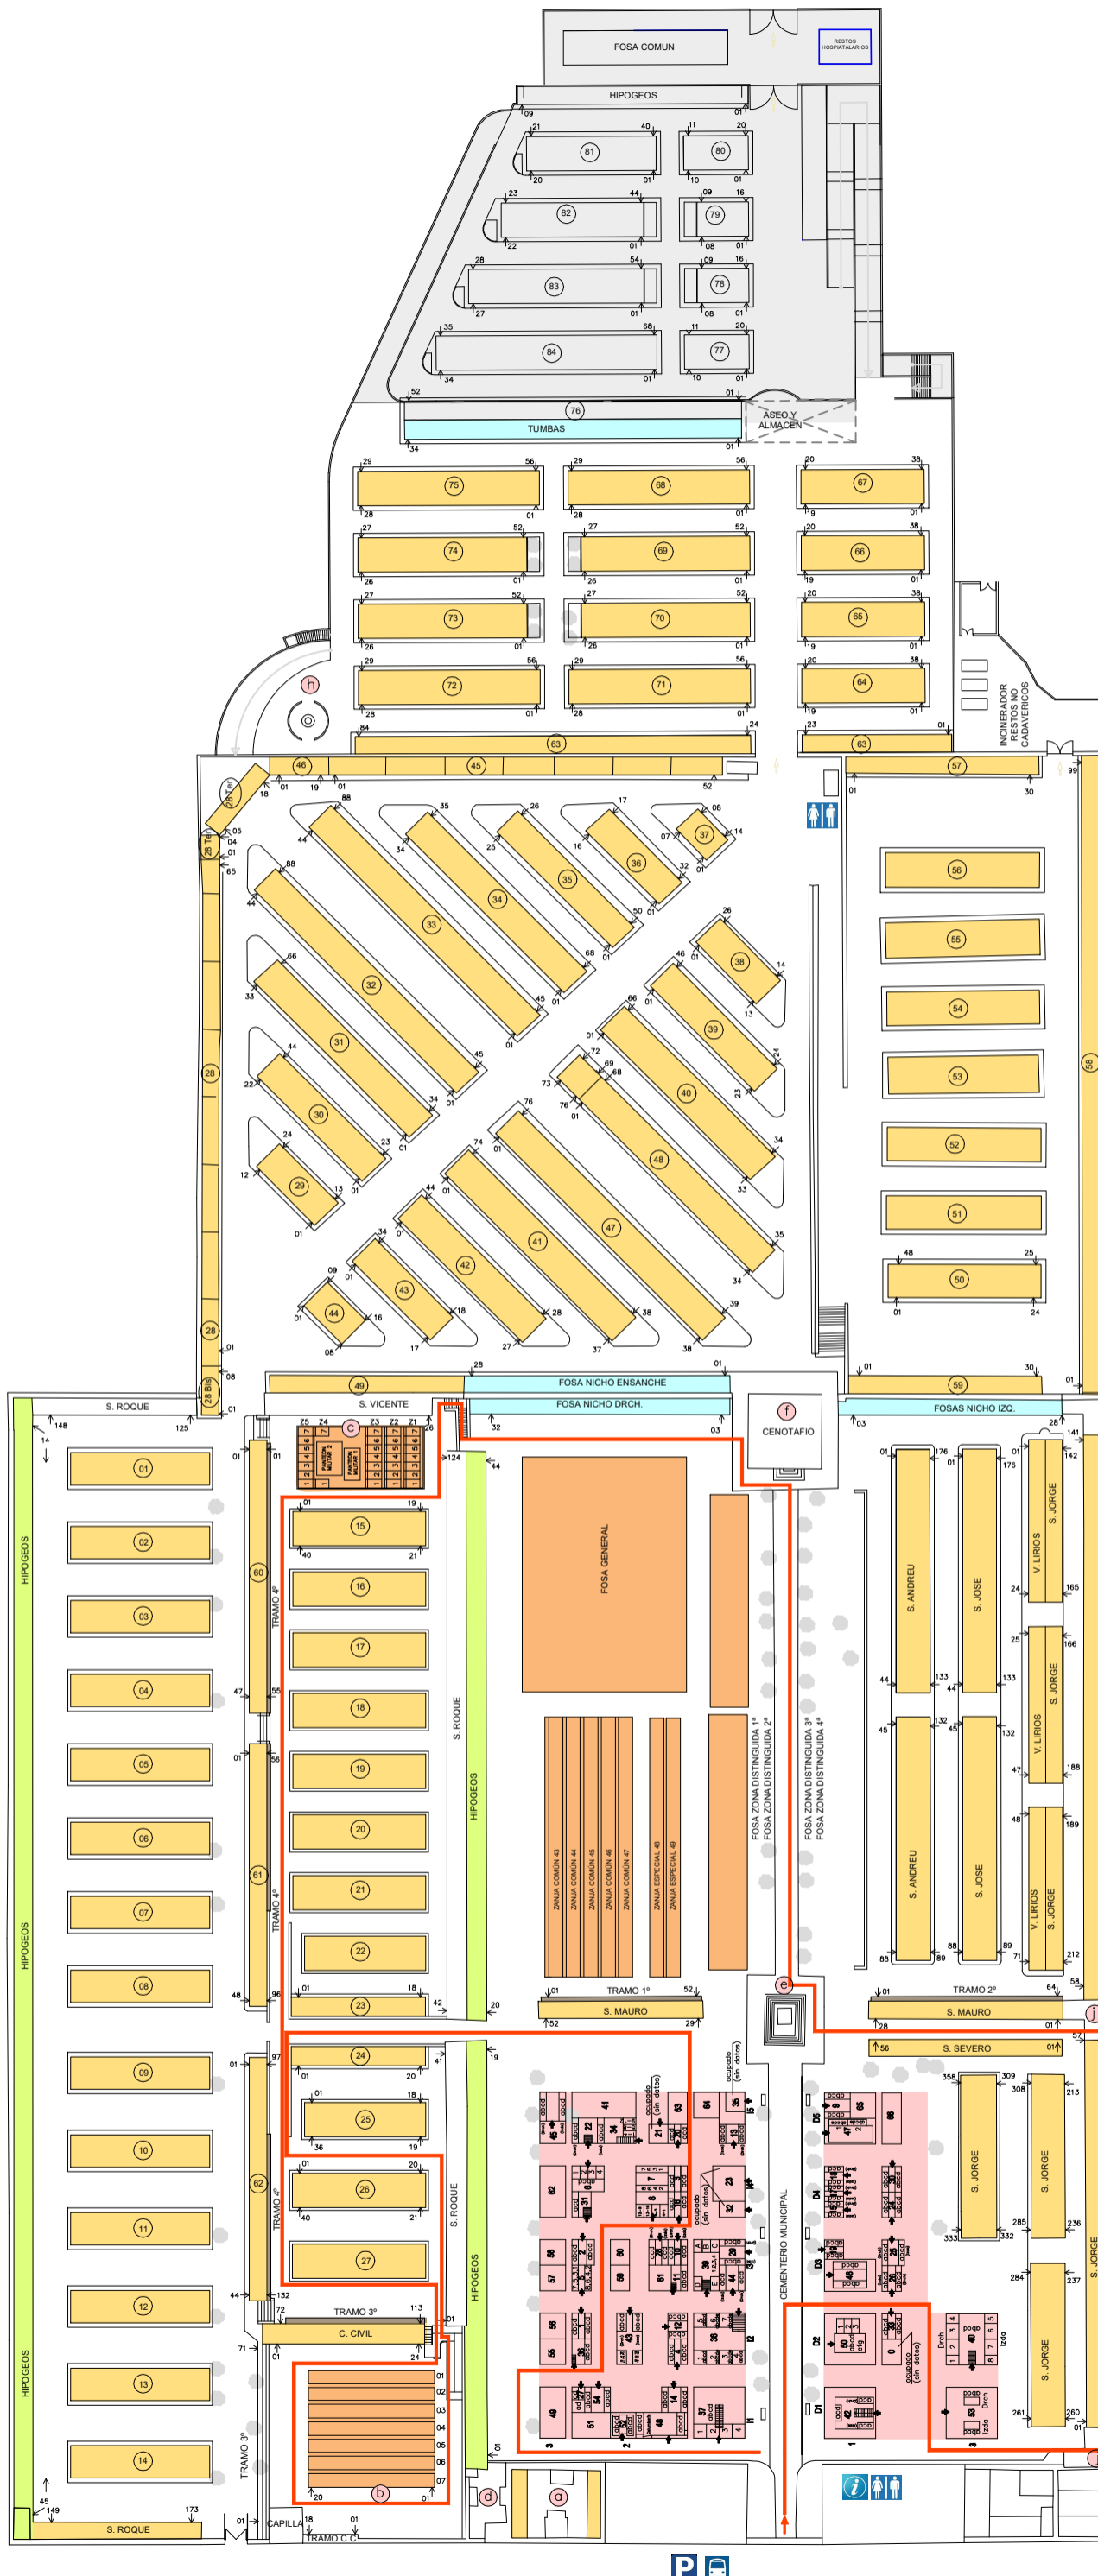

Ajuntament
d'Alcoi

CEMENTERI MUNICIPAL SANT ANTONI ABAT

	PANTEONS / PANTEONES / VAULTS
	NIXOLS / NICHOS / NICHES
	RASES / ZANJAS / DITCHES
	HIPOGEUS / HIPÓGEO / HYPOGEA
	FOSSES-NIXOL / FOSAS-NICHO / COMMON GRAVES / COLUMBARIS / COLUMBARIOS / COLUMBARIA
	RECINTE DEL CLERO / RECINTO DEL CLERO / THE PRIEST'S ENCLOSURE
	CEMENTERI CIVIL / CEMENTERIO CIVIL / THE CIVIL CEMETERY
	PARCEL·LA DE MILITARS / PARCELA DE MILITARES / THE MILITARY PLOT
	RECINTE DE RELIGIOSOS / RECINTO DE RELIGIOSAS / THE NUN'S ENCLOSURE
	CREU MONUMENTAL / CRUZ MONUMENTAL / THE MONUMENTAL CROSS
	CENOTAFI / CENOTAFIO / THE CENOTAPH
	GALERIES SUBTERRÀNIES / GALERIAS SUBTERRANEAS / UNDERGROUND GALLERIES
	POU DE LES CENDRES / POZO DE LAS CENIZAS / ASH PIT