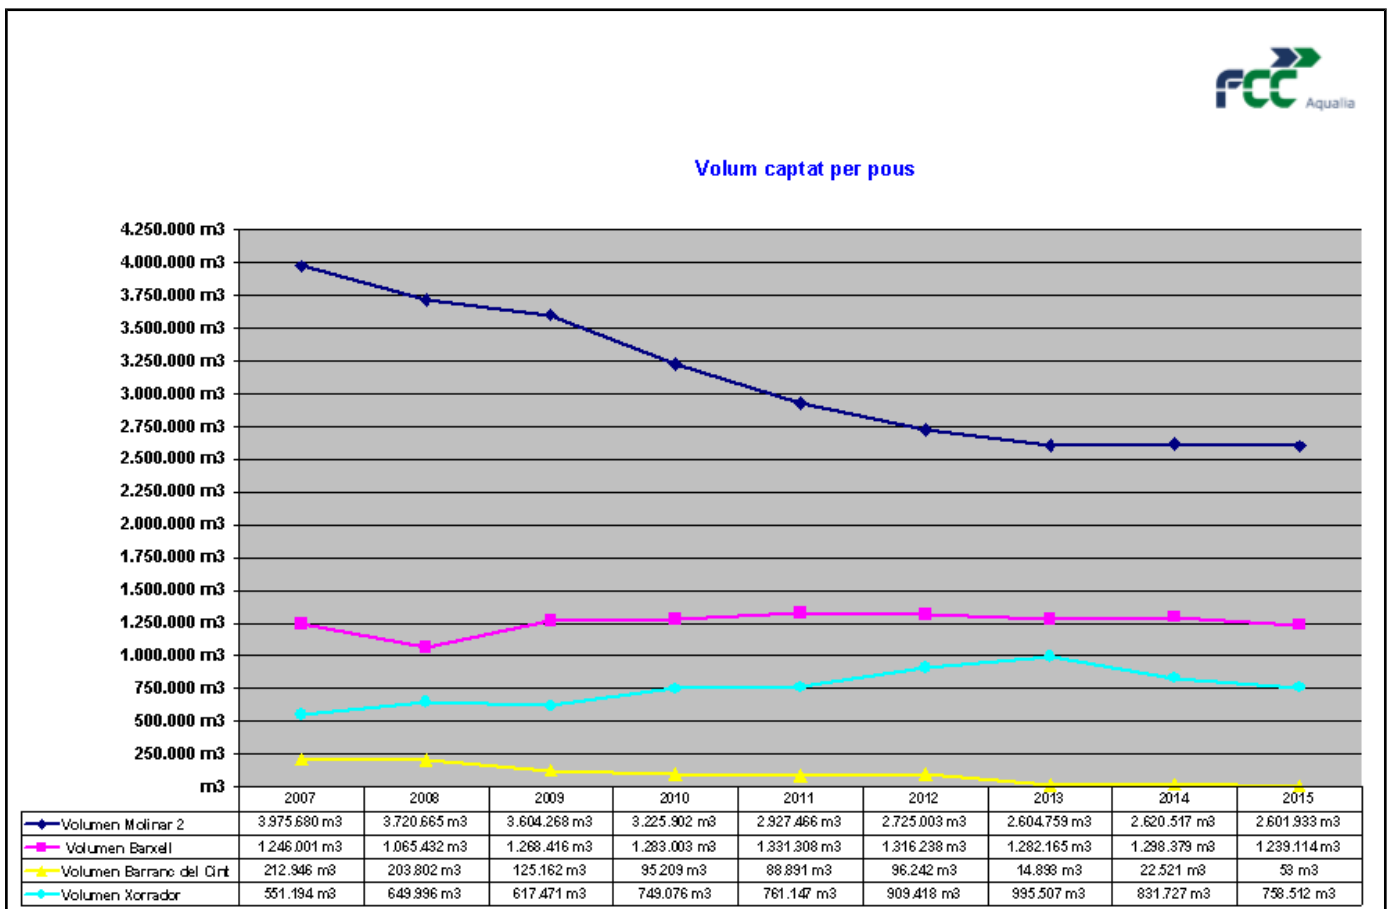

Ajuntament d'Alcoi
Medi Ambient

INDICADOR: Volum d'aigua captat

DESCRIPCIÓ: L'indicador registra el volum d'aigua en els pous de subministrament municipal, així com les pèrdues registrades a la xarxa de distribució. Es considera el consum total dels sectors domèstic i industrial i dels equipaments i serveis municipals.

FONT D'INFORMACIÓ: Ajuntament d'Alcoi i FCC Aqualia, SA, empresa gestora del subministrament d'aigua potable.