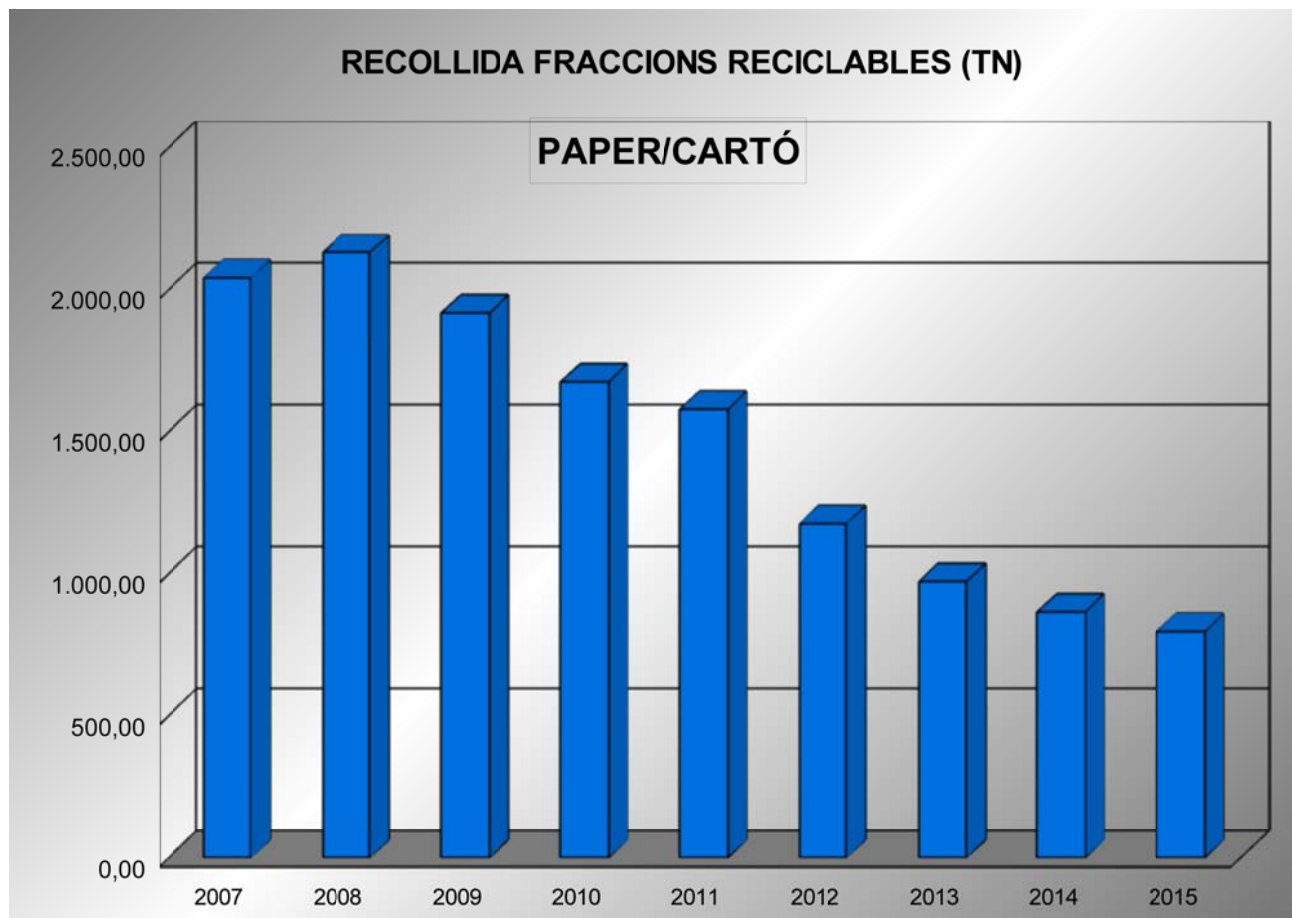

## INDICADOR: Recollida de paper i cartó

DESCRIPCIÓ: L'indicador registra la quantitat de paper i cartó recollits i, per tant, reciclats a la ciutat.

FONT D'INFORMACIÓ: l'Ajuntament d'Alcoi, l'empresa concessionària del servei de recollida de residus i Ecoembes.