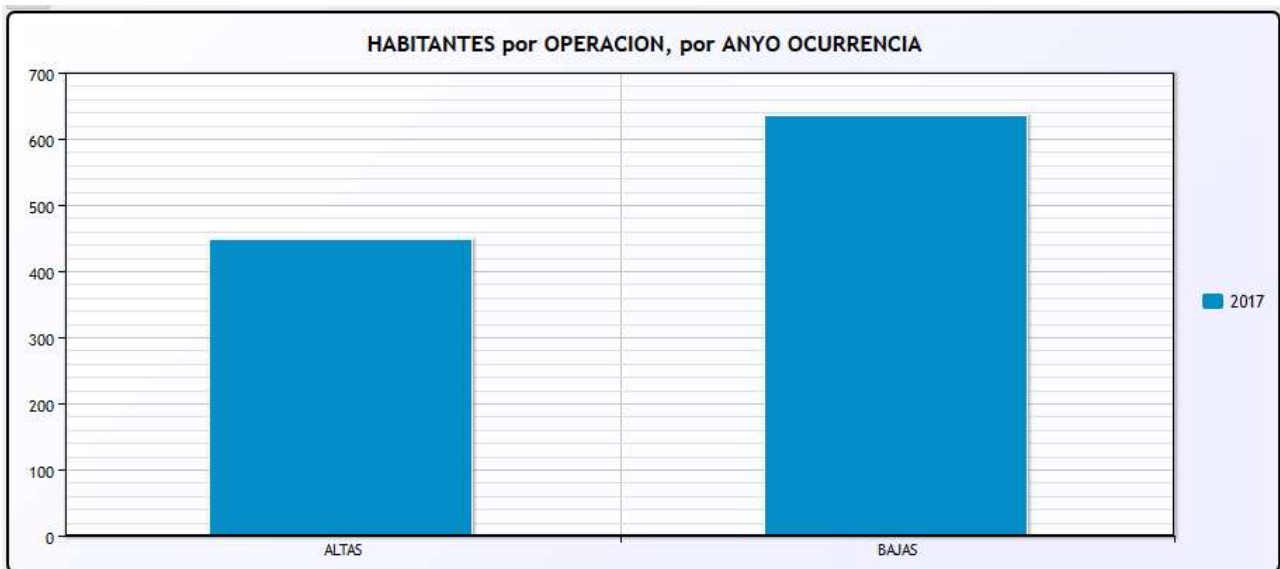

Ajuntament d'Alcoi

ESTADÍSTICAS DE LA POBLACIÓN - ALCOY – Crecimiento vegetativo

OPERACION	DESCRIPCION_CORTA	2017
ALTAS	Nacimientos	447
BAJAS	Defunciones	635
Crecimiento vegetativo		-188

Las estadísticas se han elaborado tomando como origen el padrón de habitantes de Alcoy, a 11 de abril de 2018, según la última actualización facilitada por el Registro Civil de Alcoy.