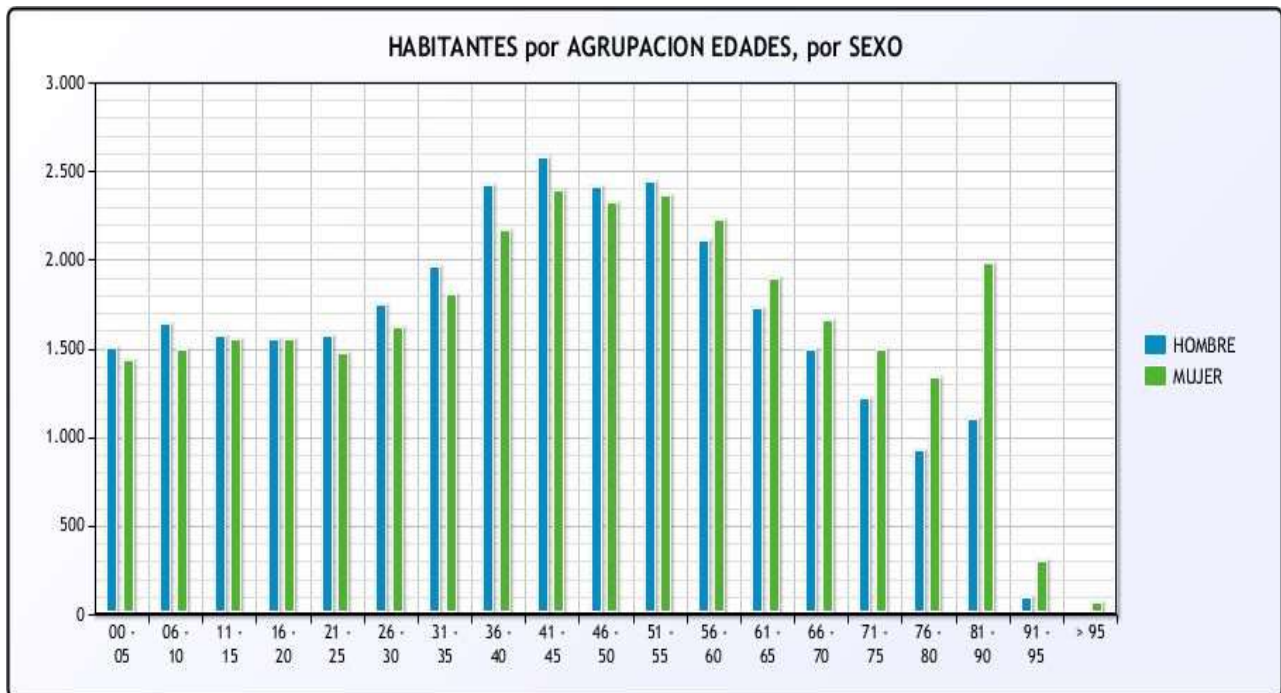

Ajuntament d'Alcoi

ESTADÍSTICAS DE LA POBLACIÓN - ALCOY - Población por edad y sexo

HABITANTES AGRUPACION EDADES	SEXO		Total general
	HOMBRE	MUJER	
> 95	18	65	83
00 - 05	1496	1430	2926
06 - 10	1641	1493	3134
11 - 15	1565	1550	3115
16 - 20	1547	1549	3096
21 - 25	1565	1474	3039
26 - 30	1743	1618	3361
31 - 35	1956	1805	3761
36 - 40	2420	2167	4587
41 - 45	2574	2393	4967
46 - 50	2407	2323	4730
51 - 55	2440	2364	4804
56 - 60	2108	2224	4332
61 - 65	1729	1888	3617
66 - 70	1493	1661	3154
71 - 75	1218	1487	2705
76 - 80	926	1332	2258
81 - 90	1101	1979	3080
91 - 95	91	295	386
Total general	30038	31097	61135

Ajuntament d'Alcoi

Las estadísticas se han elaborado tomando como origen el padrón de habitantes de Alcoi, a 11 de abril de 2018, según la última actualización facilitada por el Registro Civil de Alcoi.