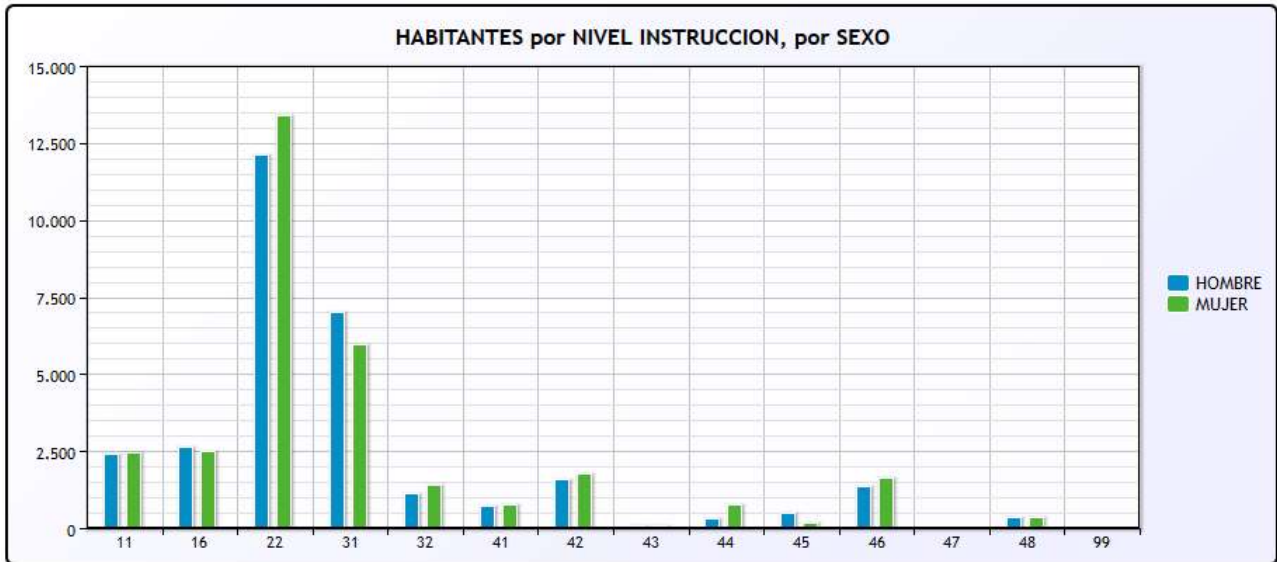

Ajuntament d'Alcoi

ESTADÍSTICAS DE LA POBLACIÓN - ALCOY – Nivel cultural

HABITANTES	SEXO		
NIVEL INSTRUCCION	HOMBRE	MUJER	Total general
11	2389	2439	4828
16	2621	2464	5085
22	12106	13388	25494
31	7008	5964	12972
32	1130	1396	2526
41	703	740	1443
42	1585	1753	3338
43	62	52	114
44	281	745	1026
45	468	176	644
46	1348	1611	2959
47	7	12	19
48	328	357	685
99	2		2
Total general	30038	31097	61135

Nivel de instrucción:

- 0 No especificado
- 11 No Lee/Escribe o Dificultad
- 16 No aplicable menor 16 año
- 22 Primaria Incompleta
- 31 EGB 2 Completo
- 32 F.Profesional 1
- 41 F.Profesional 2
- 42 B.Superior.BUP,COU
- 43 Título de Grado Medio
- 44 Diplomados
- 45 Arquitecto, Ingeniero Técnico
- 46 Título Superior
- 47 Estudios Superiores no Universitarios
- 48 Doctorado Postgrado
- 99 Valor Desconocido

Ajuntament d'Alcoi

Las estadísticas se han elaborado tomando como origen el padrón de habitantes de Alcoi, a 11 de abril de 2018, según la última actualización facilitada por el Registro Civil de Alcoi.